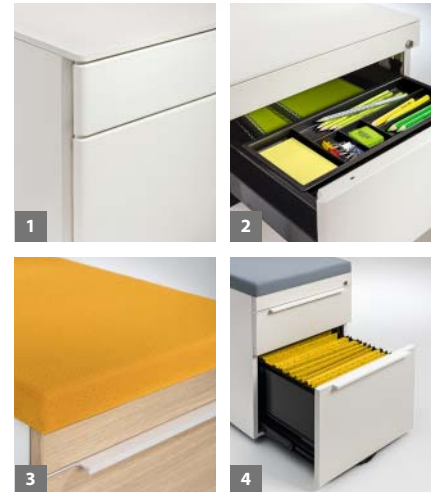

UNE SENSATION D'ESPACE
SPACE SENSATION

DÉTAILS ET OPTIONS

DETAILS AND FITTINGS

Caissons C3 C3 Storage Carts

1. Boîte aux lettres
Mailbox
2. Dossiers suspendus
Suspension file
3. Top rabattable
Flip up top
4. Séparateurs pour classement
Organisational dividers

Caissons HC1 HC1 Pedestals

1. Préhension latérale
Lateral handle strip
2. Plumier
Accessory tray
3. Tiroir (séparateur A4/A5/A6)
Paper tray (A4/A5/A6 divider)
4. Dossiers suspendus
Suspension file

Caissons Métal Metal Pedestals