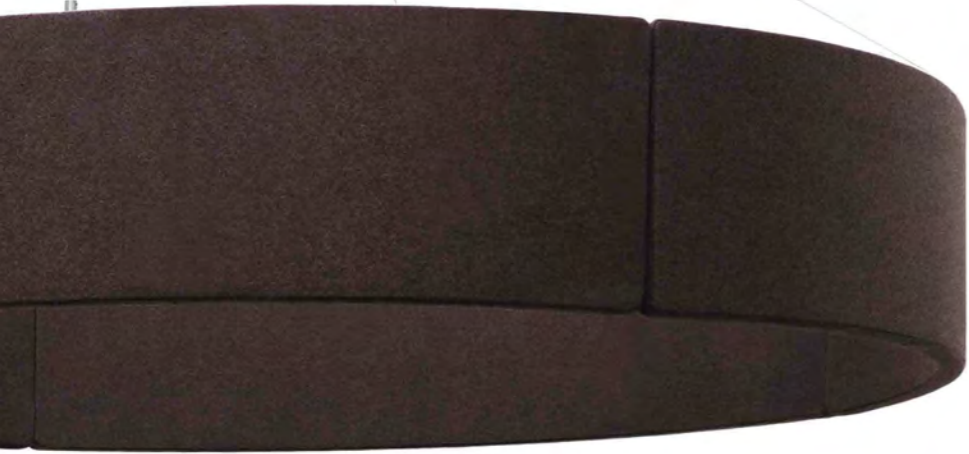

ABV

We design silence®

Surfaces