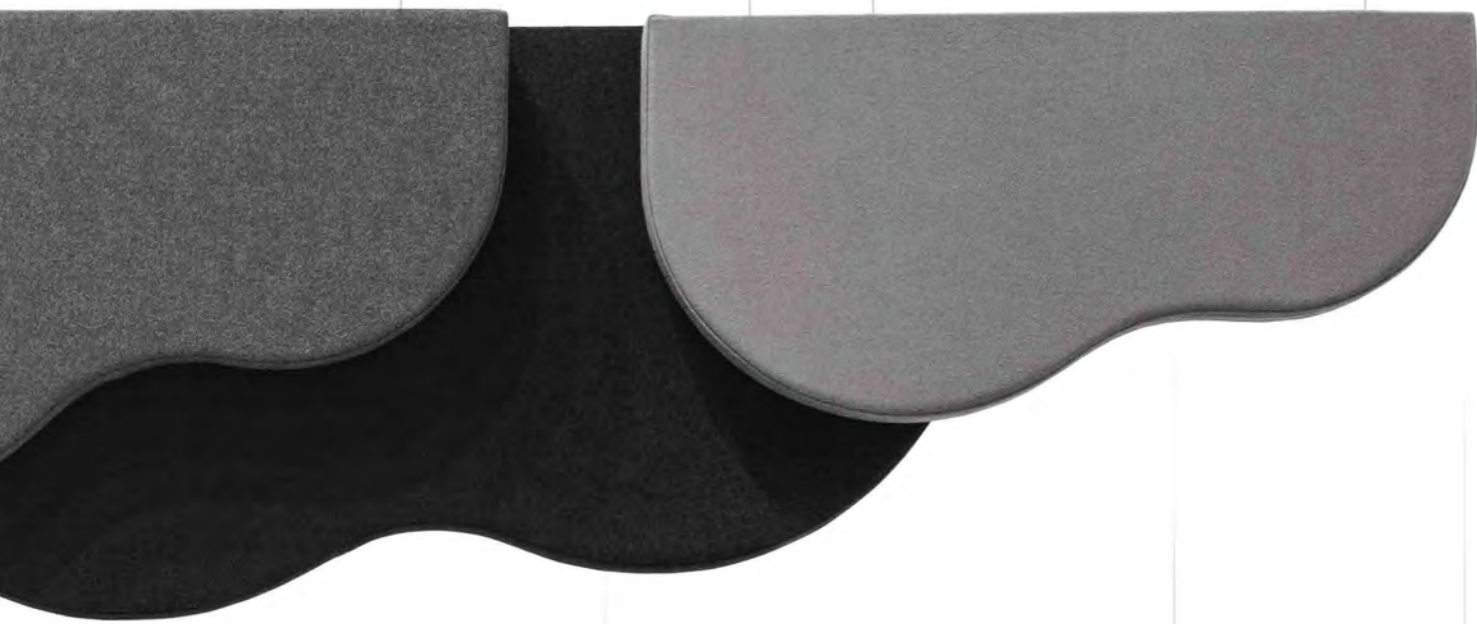

We design silence®

Surfaces

Sky design by Julien Renault