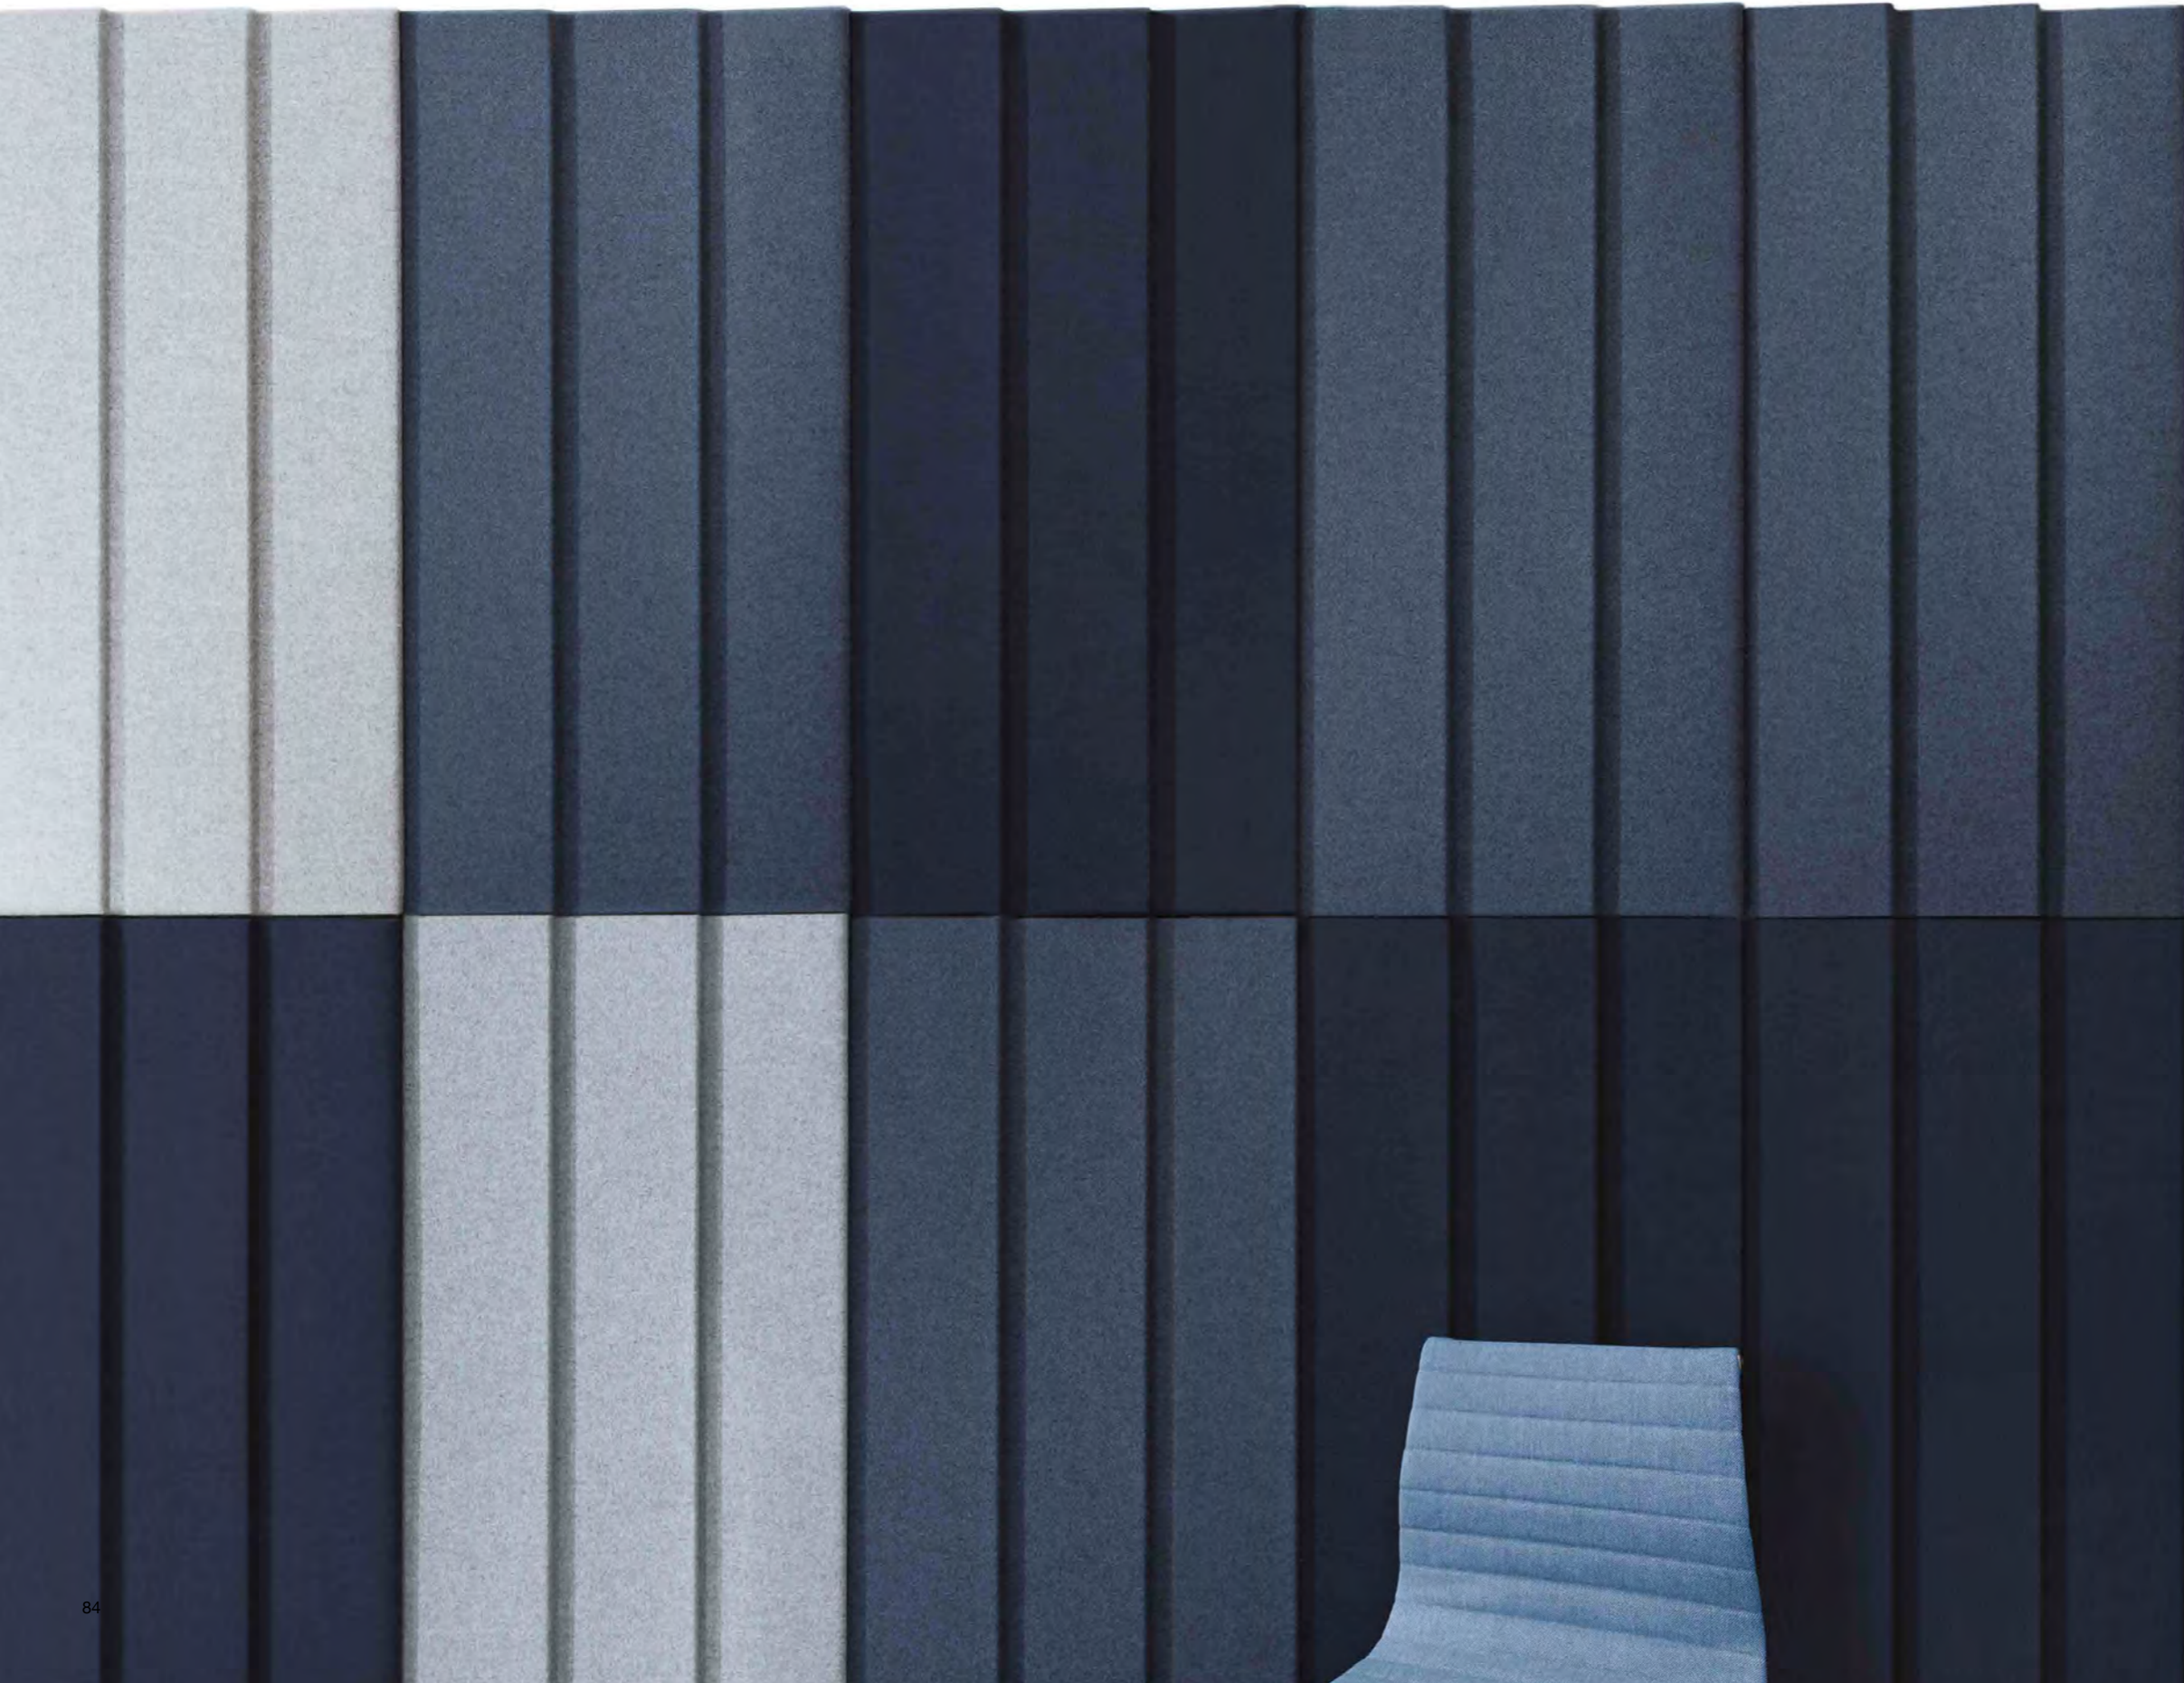

We design silence®

Surfaces

Plank design by Julien Renault