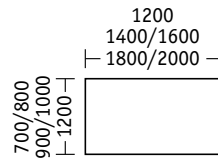

mastermind high desk

temptation high desk

Plateaux

Techniques médias

Accessoires

Coni. En option pour des accès individuels à l'alimentation électrique et aux flux de données. Grâce au balais passe-câbles, les câbles peuvent être extraits même quand la trappe est fermée.

Passages de câbles. Sur demande pour un accès simple et élégant à l'électrification sous la table.

Prise Point. En option, petite unité d'électrification gain de place.

Power Frame. En option, connexion d'alimentation et de données facilement accessible avec cadre de montage élégant.

Netbox Turn. Sur demande pour les applications qui nécessitent un accès de tous les côtés. En l'occurrence, le mécanisme de rotation cache les connexions.