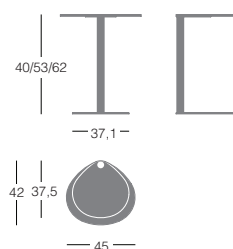

Easy Boy

Design
Bartoli Design

Table d'appoint.

Cette table s'intègre aussi bien dans l'habitat que dans la collectivité. C'est l'accessoire parfait et un complément de l'ensemble de notre gamme d'assises modulaires. Les dimensions ont été étudiées pour un usage tablette ou un portable.

Structure et plateau en acier avec finition époxy laquée en divers coloris.

			Article	pcs / dim. carton volume Poids brut Poids net
Table emballage multiple				
Table	H. 40 cm	T0044		2 pcs / 48,5x48,5x46,5 cm 0,11 m ³ 22,5 Kg 10 Kg
	H. 53 cm	T0045		2 pcs / 48,5x48,5x59,5 cm 0,14 m ³ 22,5 Kg 10,4 Kg
	H. 62 cm	T0046		2 pcs / 48,5x48,5x68,5 cm 0,16 m ³ 22,5 Kg 10,65 Kg
Table emballage individuel				
Table	H. 40 cm	T0042		1 pc / 48,5x48,5x46,5 cm 0,11 m ³ 11,5 Kg 10 Kg
	H. 53 cm	T0041		1 pc / 48,5x48,5x59,5 cm 0,14 m ³ 12 Kg 10,4 Kg
	H. 62 cm	T0040		1 pc / 48,5x48,5x68,5 cm 0,16 m ³ 12,2 Kg 10,65 Kg

Note

Possibilité d'emballage unique ou multiple de deux pièces (la même hauteur ou hauteurs différentes)