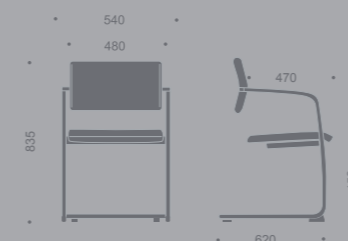

Transgamme par définition ZOOM est un fauteuil visiteur chic et confortable qui trouvera sa place dans tout environnement tertiaire ou de réunion. Touche esthétique personnelle et soignée donnée par les pièces de liaison dossier en aluminium poli. Deux hauteurs de dossier et 2 versions de piétement au choix, 4 pieds ou luge. Finition époxy aluminium ou chromée. Option accoudoirs avec manchettes.

ZOOM is an elegant and comfortable multi purpose trans-range chair that matches any office or meeting room environment. Nicely designed polished aluminium back parts for a superb finish and aesthetics. 2 backrest heights and 2 frame version, 4 legged and cantilever in chrome or silver epoxy finish. Arm pads available on request.

Multifuncional por definición, ZOOM es un sillón confidente elegante y cómodo adaptable a todo tipo de instalaciones. Sus piezas de aluminio para el respaldo le dan una estética personalizada y sencilla. 2 alturas de respaldo y 2 versiones de estructura, 4 patas o patín. Acabado epoxi aluminio o cromado. Opción reposa-brazos.

ZOOM

Design
Juan Ignacio Lejarza

UME1/20