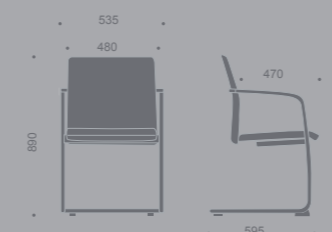

ZOOM

Design
Juan Ignacio Lejarza

UMF1/20