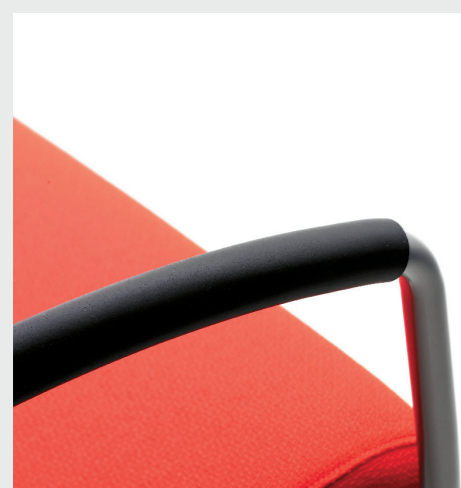

Zoom

Design Juan Ignacio Lejarza

ZOOM

UMF1/20

Fauteuil luge tapissé, dossier haut, structure finition époxy aluminium.

Cantilever armchair upholstered, high backrest, silver epoxy finish red frame.

Sillón patin tapizada con respaldo alto, estructura acabado epoxi aluminio.

UME1/20

Fauteuil luge tapissé, dossier bas, structure finition époxy aluminium.

Cantilever armchair upholstered, low backrest, silver epoxy finish frame.

Sillón patin tapizado con respaldo bajo, estructura acabado epoxi aluminio.

Transgamme par définition ZOOM est un fauteuil visiteur chic et confortable qui trouvera sa place dans tout environnement tertiaire ou de réunion. Touche esthétique personnelle et soignée donnée par les pièces de liaison dossier en aluminium poli. Deux hauteurs de dossier et 2 versions de piétement au choix, 4 pieds ou luge. Finition époxy aluminium ou chromée. Option accoudoirs avec manchettes.

Multifuncional por definición, ZOOM es un sillón confidente elegante y cómodo adaptable a todo tipo de instalaciones. Sus piezas de aluminio para el respaldo le dan una estética personalizada y sencilla. 2 alturas de respaldo y 2 versiones de estructura, 4 patas o patín. Acabado epoxi aluminio o cromado. Opción reposa-brazos.