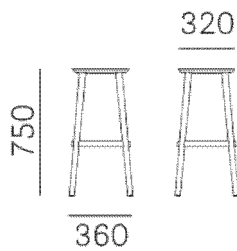

BABILA 2706

DESIGN:
ODO FIORAVANTI

Le tabouret Babila en frêne a un look extrêmement léger. Les pieds fuselés s'enclenchent dans l'assise en multiplis sans besoin de supports. Le repose-pieds en aluminium moulé sous pression encadre le bois en lui donnant solidité. Hauteur 750 mm.

DEMANDE D'INFORMATIONS