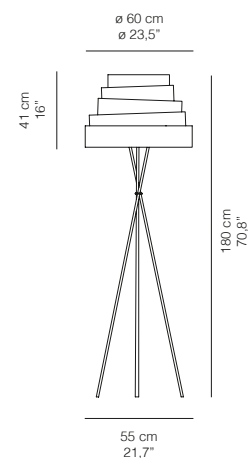

Lampada da terra con paralume in tessuto Honeycomb in colore bianco o nero. Treppiede in metallo verniciato bianco.

Floor lamp with shade in Honeycomb canvas fabric, in white or black. Tripod in white-painted metal.

Stehleuchte mit Lampenschirm aus Stoff-Honigwaben Weiß oder Schwarz. Gestell aus Metall weiß lackiert.

Lampadaire avec abat-jour en tissu Honeycomb en couleurs blanc ou noir. Trépied en métal blanc.

BABEL / Design Fabio Flora

BABEL	Terra / Floor		SORGENTI LUMINOSE / LIGHT SOURCES		
	MISURE / DIMENSIONS		FLUO		
	CM.	INCHES	LED		
	60ø x 41-180H	23,5ø x 16-70,8H	3x27W E27		
			3x16W E27		
	COLORI / COLOURS		CERTIFICATIONS		
10TRWH01	Tessuto Honeycomb Bianco / White Honeycomb Canvas				
10TRBK02	Tessuto Honeycomb Nero / Black Honeycomb Canvas				
	OPZIONI / OPTIONS				
DITR	Dimmer				