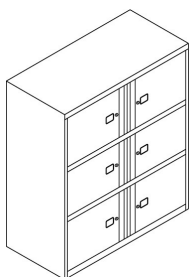

SYL1034LSA2B