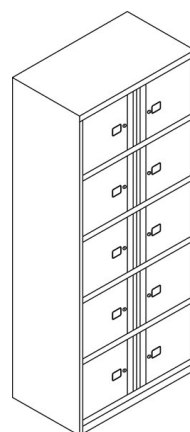

SYL0860LS5B