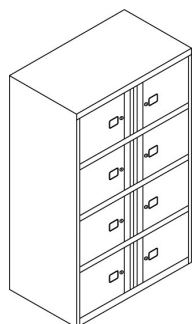

2017-05-21

Vestiaires SystemFile™

SYD10/6/C

Product Code	Description	Hauteur(mm)	Largeur(mm)	Profondeur(mm)
SYD10/6/C	Penderie Systemfile	1947-1971	1 000	600

2017-05-21

SystemFile™ Lodges

SYL0830LS2JA

SYL0834LSA2B