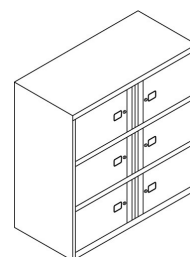

SYL1030LS2JA