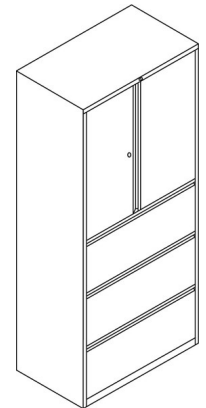

**Meubles Compositions
SystemFile™ largeur 800mm**

SYC08/0/2

SYC08/0/3

SYC08/0/4

SYC08/2/3

SYC08/2/4

SYC08/30D/3

SYC08/30T.*/3

SYC08/34/1/2

SYC08/36D/3

SYC08/43/1/3

SYC08/50/2/3

Product Code	Description	Hauteur(mm)	Largeur(mm)	Profondeur(mm)
SYC08/0/2	Armoire compositions avec 2 tiroirs	693-717	800	470

SYC08/0/3	Armoire compositions avec 3 tiroirs	997-1021	800	470
SYC08/0/4	Armoire compositions avec 4 tiroirs	1301-1325	800	470
SYC08/2/3	Armoire compositions avec portes escamotables 2 x381 mm (15") & 3 tiroirs	1795-1819	800	470
SYC08/2/4	Armoire compositions avec portes escamotables 2 x305 mm (12") & 4 tiroirs	1947-1971	800	470
SYC08/30D/3	Armoire compositions avec portes 762mm(30"), 1 tablette ajustable & 3 tiroirs	1795-1819	800	470
SYC08/30T.*/3	Armoire compositions avec rideaux 762mm (30"), 1 tablette ajustable & 3 tiroirs	1795-1819	800	470
SYC08/34/1/2	Armoire compositions avec portes escamotables 1 x418 mm (16.5"), 2 tiroirs	1149-1173	800	470
SYC08/36D/3	Armoire compositions avec portes 915mm(36"), 1 tablette ajustable & 3 tiroirs	1947-1971	800	470
SYC08/43/1/3	Armoire compositions avec portes escamotables 1 x381 mm (15") & 3 tiroirs	1415-1439	800	470
SYC08/50/2/3	Armoire compositions avec portes escamotables 2x305mm(12"), barre de classement lateral & 3 tiroirs	1643-1667	800	470