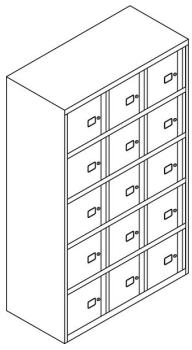

SYL1040LT3JA

SYL1050LS3J2A

SYL1050LT3J2A

SYL1060LS5B

SYL1060LT5B

Product Code	Description	Hauteur(mm)	Largeur(mm)	Profondeur(mm)
SYL0830LS2JA	SystemFile™ Lodge	997 - 1021	800	470
SYL0834LSA2B	SystemFile™ Lodge	1149-1173mm	800	470
SYL0840LS3JA	SystemFile™ Lodge	1301-1325mm	800	470
SYL0850LS3J2A	SystemFile™ Lodge	1643-1667mm	800	470
SYL0860LS5B	SystemFile™ Lodge	1947-1971mm	800	470
SYL1030LS2JA	SystemFile™ Lodge	997 - 1021	1 000	470
SYL1030LT2JA	SystemFile™ Lodge	997 - 1021	1 000	470
SYL1034LSA2B	SystemFile™ Lodge	1149-1173mm	1 000	470
SYL1034LTA2B	SystemFile™ Lodge	1149-1173mm	1 000	470
SYL1040LS3JA	SystemFile™ Lodge	1301-1325mm	1 000	470
SYL1040LT3JA	SystemFile™ Lodge	1301-1325mm	1 000	470
SYL1050LS3J2A	SystemFile™ Lodge	1643-1667mm	1 000	470
SYL1050LT3J2A	SystemFile™ Lodge	1643-1667mm	1 000	470
SYL1060LS5B	SystemFile™ Lodge	1947-1971mm	1 000	470
SYL1060LT5B	SystemFile™ Lodge	1947-1971mm	1 000	470