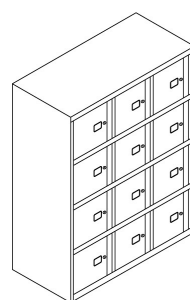

SYL1040LT3JA

SYL1050LS3J2A

SYL1050LT3J2A

SYL1060LS5B

SYL1060LT5B

Product Code	Description	Hauteur(mm)	Largeur(mm)	Profondeur(mm)
SYL0830LS2JA	SystemFile™ Lodge	997 - 1021	800	470
SYL0834LSA2B	SystemFile™ Lodge	1149-1173mm	800	470
SYL0840LS3JA	SystemFile™ Lodge	1301-1325mm	800	470
SYL0850LS3J2A	SystemFile™ Lodge	1643-1667mm	800	470
SYL0860LS5B	SystemFile™ Lodge	1947-1971mm	800	470
SYL1030LS2JA	SystemFile™ Lodge	997 - 1021	1 000	470
SYL1030LT2JA	SystemFile™ Lodge	997 - 1021	1 000	470
SYL1034LSA2B	SystemFile™ Lodge	1149-1173mm	1 000	470
SYL1034LTA2B	SystemFile™ Lodge	1149-1173mm	1 000	470
SYL1040LS3JA	SystemFile™ Lodge	1301-1325mm	1 000	470
SYL1040LT3JA	SystemFile™ Lodge	1301-1325mm	1 000	470
SYL1050LS3J2A	SystemFile™ Lodge	1643-1667mm	1 000	470
SYL1050LT3J2A	SystemFile™ Lodge	1643-1667mm	1 000	470
SYL1060LS5B	SystemFile™ Lodge	1947-1971mm	1 000	470
SYL1060LT5B	SystemFile™ Lodge	1947-1971mm	1 000	470