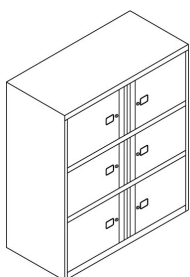

2017-05-21

Vestiaires SystemFile™

SYD10/6/C

Product Code	Description	Hauteur(mm)	Largeur(mm)	Profondeur(mm)
SYD10/6/C	Penderie Systemfile	1947-1971	1 000	600

2017-05-21

SystemFile™ Lodges

SYL0830LS2JA

SYL0834LSA2B