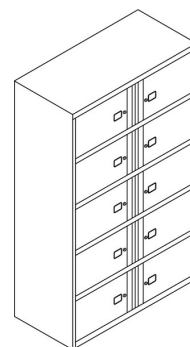

SYL1040LT3JA

SYL1050LS3J2A

SYL1050LT3J2A

SYL1060LS5B

SYL1060LT5B

Product Code	Description	Hauteur(mm)	Largeur(mm)	Profondeur(mm)
SYL0830LS2JA	SystemFile™ Lodge	997 - 1021	800	470
SYL0834LSA2B	SystemFile™ Lodge	1149-1173mm	800	470
SYL0840LS3JA	SystemFile™ Lodge	1301-1325mm	800	470
SYL0850LS3J2A	SystemFile™ Lodge	1643-1667mm	800	470
SYL0860LS5B	SystemFile™ Lodge	1947-1971mm	800	470
SYL1030LS2JA	SystemFile™ Lodge	997 - 1021	1 000	470
SYL1030LT2JA	SystemFile™ Lodge	997 - 1021	1 000	470
SYL1034LSA2B	SystemFile™ Lodge	1149-1173mm	1 000	470
SYL1034LTA2B	SystemFile™ Lodge	1149-1173mm	1 000	470
SYL1040LS3JA	SystemFile™ Lodge	1301-1325mm	1 000	470
SYL1040LT3JA	SystemFile™ Lodge	1301-1325mm	1 000	470
SYL1050LS3J2A	SystemFile™ Lodge	1643-1667mm	1 000	470
SYL1050LT3J2A	SystemFile™ Lodge	1643-1667mm	1 000	470
SYL1060LS5B	SystemFile™ Lodge	1947-1971mm	1 000	470
SYL1060LT5B	SystemFile™ Lodge	1947-1971mm	1 000	470