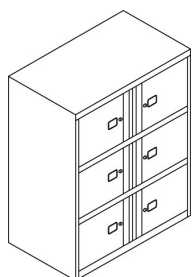

2017-05-21

Vestiaires SystemFile™

SYD10/6/C

Product Code	Description	Hauteur(mm)	Largeur(mm)	Profondeur(mm)
SYD10/6/C	Penderie Systemfile	1947-1971	1 000	600

2017-05-21

SystemFile™ Lodges

SYL0830LS2JA

SYL0834LSA2B