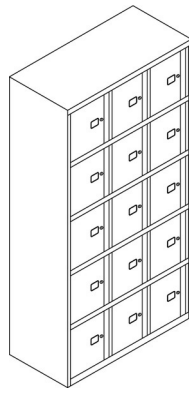

SYL1040LT3JA

SYL1050LS3J2A

SYL1050LT3J2A

SYL1060LS5B

SYL1060LT5B

Product Code	Description	Hauteur(mm)	Largeur(mm)	Profondeur(mm)
SYL0830LS2JA	SystemFile™ Lodge	997 - 1021	800	470
SYL0834LSA2B	SystemFile™ Lodge	1149-1173mm	800	470
SYL0840LS3JA	SystemFile™ Lodge	1301-1325mm	800	470
SYL0850LS3J2A	SystemFile™ Lodge	1643-1667mm	800	470
SYL0860LS5B	SystemFile™ Lodge	1947-1971mm	800	470
SYL1030LS2JA	SystemFile™ Lodge	997 - 1021	1 000	470
SYL1030LT2JA	SystemFile™ Lodge	997 - 1021	1 000	470
SYL1034LSA2B	SystemFile™ Lodge	1149-1173mm	1 000	470
SYL1034LTA2B	SystemFile™ Lodge	1149-1173mm	1 000	470
SYL1040LS3JA	SystemFile™ Lodge	1301-1325mm	1 000	470
SYL1040LT3JA	SystemFile™ Lodge	1301-1325mm	1 000	470
SYL1050LS3J2A	SystemFile™ Lodge	1643-1667mm	1 000	470
SYL1050LT3J2A	SystemFile™ Lodge	1643-1667mm	1 000	470
SYL1060LS5B	SystemFile™ Lodge	1947-1971mm	1 000	470
SYL1060LT5B	SystemFile™ Lodge	1947-1971mm	1 000	470

2017-05-21

SystemFile™

1.
SystemFile
Tambour Door
Detail

2. SystemFile
Lodges

3.
SystemFile Two
Door Cupboard

Avec sa multiplicité de hauteurs, de largeurs et de combinaisons, le programme SystemFile propose des compositions de rangement prédéfinies, attrayantes et rationnelles. Dans la gamme SystemFile, les combinaisons de tiroirs, portes escamotables, portes battantes ou à rideaux, ainsi qu'un grand choix de possibilités d'aménagement intérieur sont les garants d'une organisation du travail efficace et adaptée.