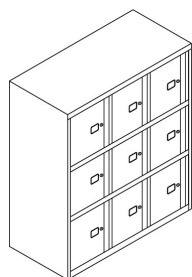

SYL1034LTA2B