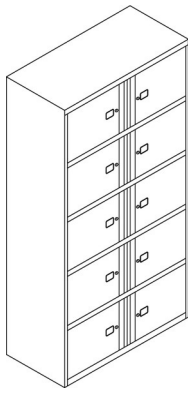

SYL1040LT3JA

SYL1050LS3J2A

SYL1050LT3J2A

SYL1060LS5B

SYL1060LT5B

Product Code	Description	Hauteur(mm)	Largeur(mm)	Profondeur(mm)
SYL0830LS2JA	SystemFile™ Lodge	997 - 1021	800	470
SYL0834LSA2B	SystemFile™ Lodge	1149-1173mm	800	470
SYL0840LS3JA	SystemFile™ Lodge	1301-1325mm	800	470
SYL0850LS3J2A	SystemFile™ Lodge	1643-1667mm	800	470
SYL0860LS5B	SystemFile™ Lodge	1947-1971mm	800	470
SYL1030LS2JA	SystemFile™ Lodge	997 - 1021	1 000	470
SYL1030LT2JA	SystemFile™ Lodge	997 - 1021	1 000	470
SYL1034LSA2B	SystemFile™ Lodge	1149-1173mm	1 000	470
SYL1034LTA2B	SystemFile™ Lodge	1149-1173mm	1 000	470
SYL1040LS3JA	SystemFile™ Lodge	1301-1325mm	1 000	470
SYL1040LT3JA	SystemFile™ Lodge	1301-1325mm	1 000	470
SYL1050LS3J2A	SystemFile™ Lodge	1643-1667mm	1 000	470
SYL1050LT3J2A	SystemFile™ Lodge	1643-1667mm	1 000	470
SYL1060LS5B	SystemFile™ Lodge	1947-1971mm	1 000	470
SYL1060LT5B	SystemFile™ Lodge	1947-1971mm	1 000	470