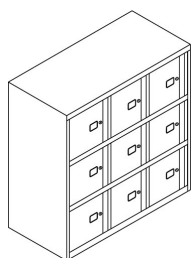

SYL1030LT2JA