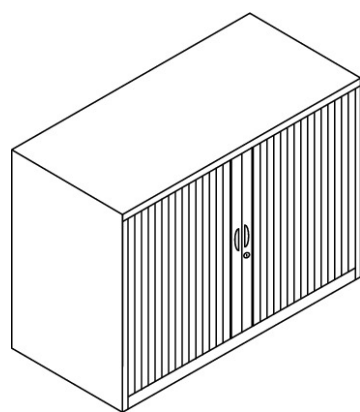

Meubles rideaux SystemFile™ largeur 1000mm

SYT10/2.*

Product Code	Description	Hauteur(mm)	Largeur(mm)	Profondeur(mm)
SYT10/2.*	Armoire à rideauxSystemfile	693-717	1 000	470
SYT10/3.*	Armoire à rideauxSystemfile	997-1021	1 000	470
SYT10/34.*	Armoire à rideauxSystemfile	1149-1173	1 000	470
SYT10/4.*	Armoire à rideauxSystemfile	1301-1325	1 000	470